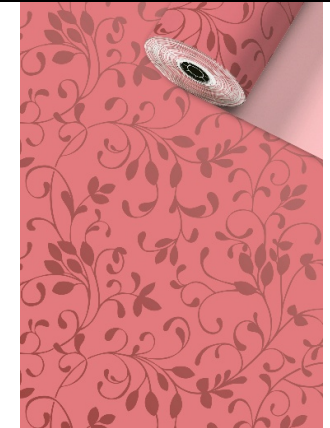

Art.: Beetle
50cm /150m 78,00 €

Art.: Roman
50cm/250m 95,00 €

Art.: Duo Mara
50cm/250m 117,50

Art.: Terrazzo
50cm/250m 117,50

Art.: Miron grün
50cm/250m 117,50 €

Art.: Miron grau
50cm/250m 117,50 €

Art.: Miron lachs
50cm/250m 117,50 €

Art.: Miron pink
50cm/250m 117,50 €

Art.: Saro
50cm/250m 95,00 €

Art.: Buba
50cm/250m 95,00 €

Art.: Okko
50cm/250m 95,00 €

Art.: Hiroko
50cm/250m 95,00 €

Art.: Shani
50cm/150m 78,00 €

Art.: Pim
50cm/250m 95,00 €