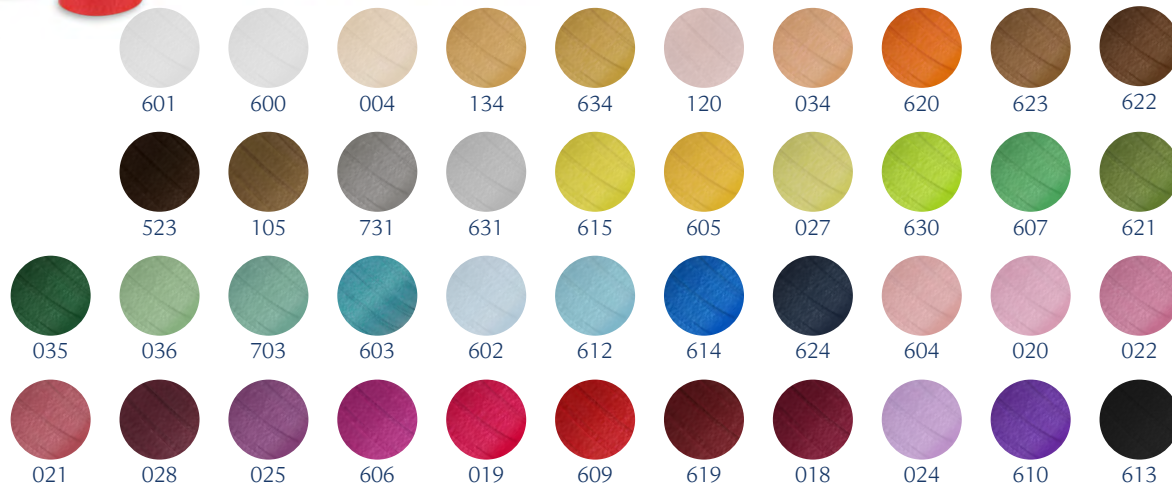

Art.-No. 254 9 - ...

10 mm

Art.-No. 252 5 - ...

5 mm

 Glänzendes Ringelband
Glossy curling ribbon

 Breite | *Width* 10 | 5 mm
Länge | *Length* 250 | 500 m

 VE 4 Spulen in Folie
Umkarton 24 Stück
Unit 4 Spools shrink wrapped
Outer box 24 pieces