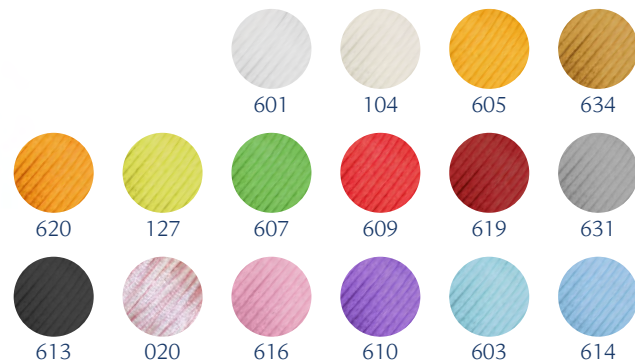

609

556

035

RHEIN

Art.-No. 486 03 50 - ...

 Satinkordel | *Satin cord*

 Breite | *Width* 3 mm
 Länge | *Length* 50 m

AMERICA