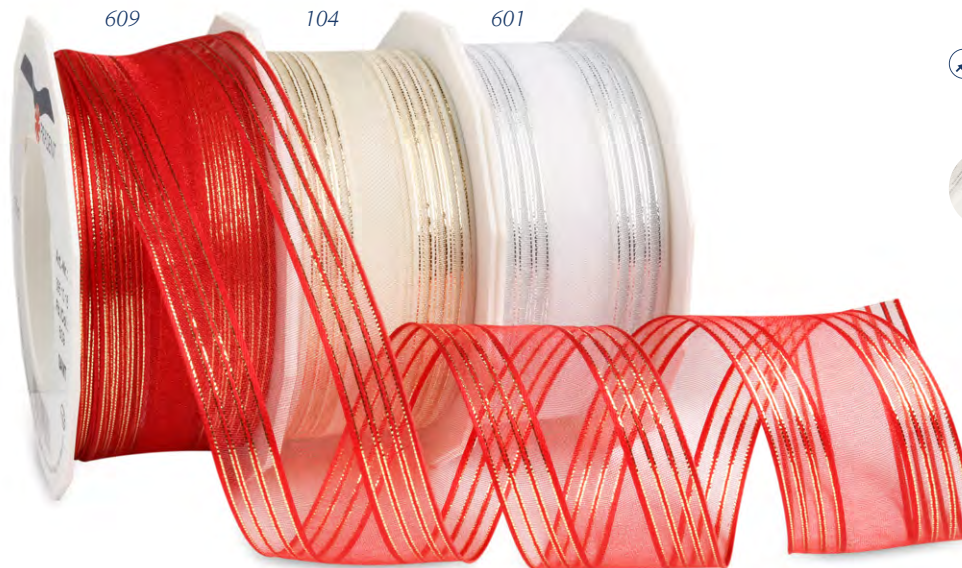

Art.-No. 723 40 20 - ...

 Organzaband mit Drahtkante
Organdy ribbon with wired edges

 Breite | *Width* 25 | 40 mm
Länge | *Length* 20 m

601

104

105

609

LUXURY

Art.-No. 241 15 20 - ... 15 mm

Art.-No. 241 25 20 - ... 25 mm

Art.-No. 241 40 20 - ... 40 mm

 Matallic Organzaband mit Drahtkante
Metallic organdy ribbon with wired edges

 Breite | *Width* 15 | 25 | 40 mm
Länge | *Length* 20 m