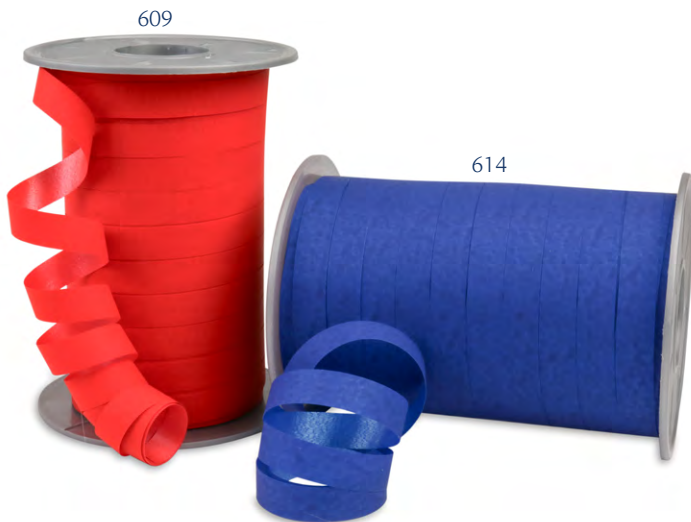

OPAK

Art.-No. 353 9 - ...

- Mattes Ringelband
  Mat curling ribbon
- Breite | *Width* 10 mm
  Länge | *Length* 200 m
- VE 4 Spulen in Folie
  Umkarton 24 Stück
  Unit 4 Spools shrink wrapped
  Outer box 24 pieces