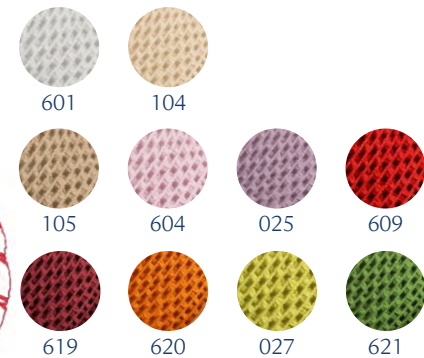

VICTORIA

Art.-No. 749 40 15 - ...

mit Draht | *wired*

Breite | *Width* 40 mm
Länge | *Length* 15 m