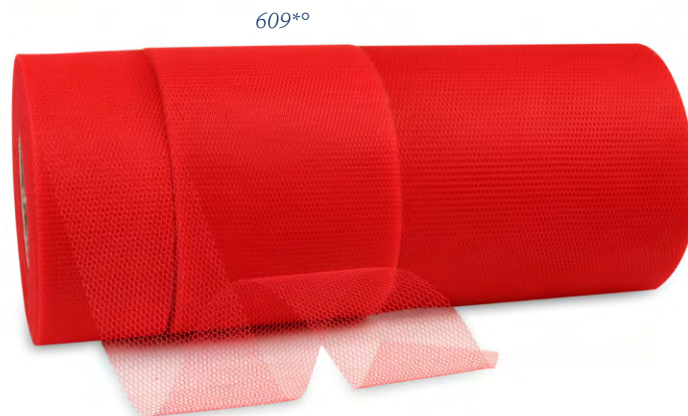

 mit Draht | *wired*

 Breite | *Width* 40 mm
 Länge | *Length* 15 m

VERONA

Art.-No. 207 40 50 - ...* 40 mm

Art.-No. 207 75 50 - ...° 72 mm

Art.-No. 207 12 50 - ... 112 mm

 Tüll | *Tulle*

 Breite | *Width* 40 | 72 | 112 mm
 Länge | *Length* 50 m