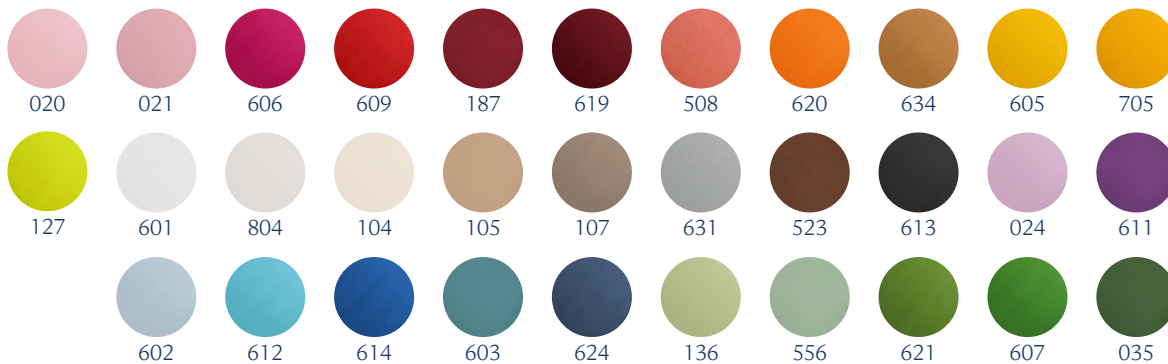

 Taftband | *Taft ribbon*

 Breite | *Width* 10 | 15 | 25 | 40 mm
 Länge | *Length* 50 m

Dieses Produkt

Ökotex zertifiziert

This product

Ökotex certified

SATIN

Art.-No. 718 03 50 - ...	3 mm
Art.-No. 718 06 50 - ...	6 mm
Art.-No. 718 10 25 - ...	10 mm
Art.-No. 718 15 25 - ...	15 mm
Art.-No. 718 25 25 - ...	25 mm
Art.-No. 718 40 25 - ...	40 mm