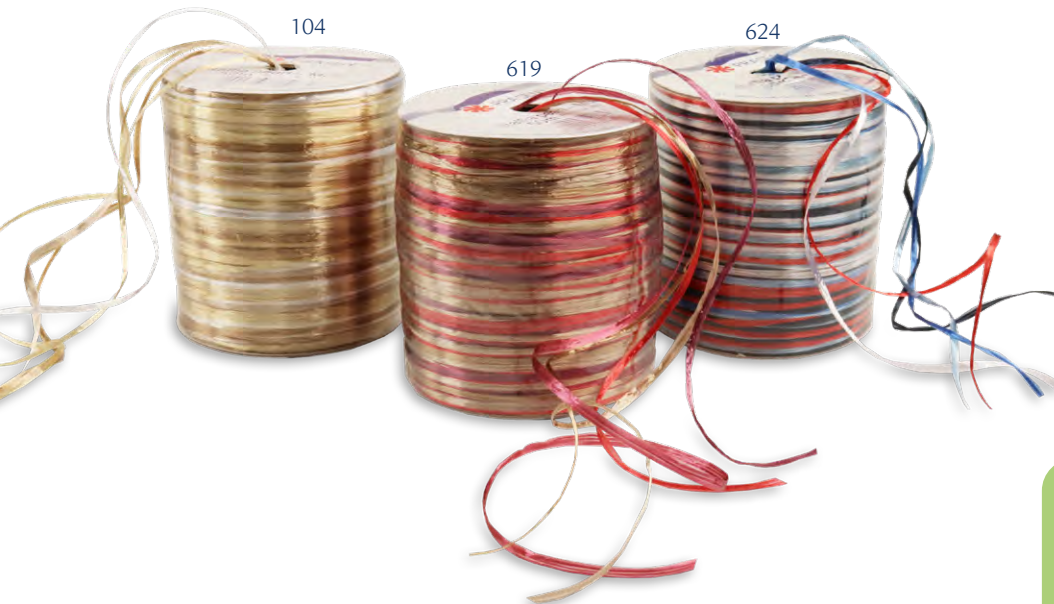

RAFFIA-PEARL-MULTI

Art.-No. 138 - ...

i Multicolour Natur Bastband
Multicolour Nature Raffia

✂ Länge | *Length* 50 m

📦 VE | *Unit* 24 Stück (*Pieces*)

104

699

102

613

612

609

935

619

♻ **Dieses Produkt**
Biologisch abbaubar und aus
nachwachsenden Rohstoffen

This product
Biodegradable and from
renewable raw materials