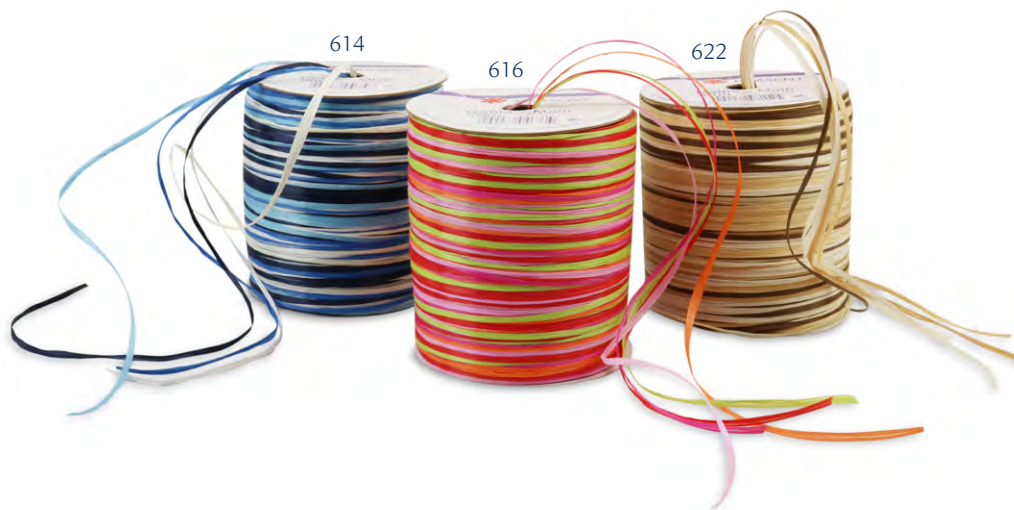

RAFFIA-MULTI

Art.-No. 136 - ...

Multicolour Natur Bastband
Multicolour Nature Raffia

Länge | *Length* 50 m

VE | *Unit* 24 Stück (*Pieces*)

Dieses Produkt
Biologisch abbaubar und aus
nachwachsenden Rohstoffen

This product
*Biodegradable and from
renewable raw materials*