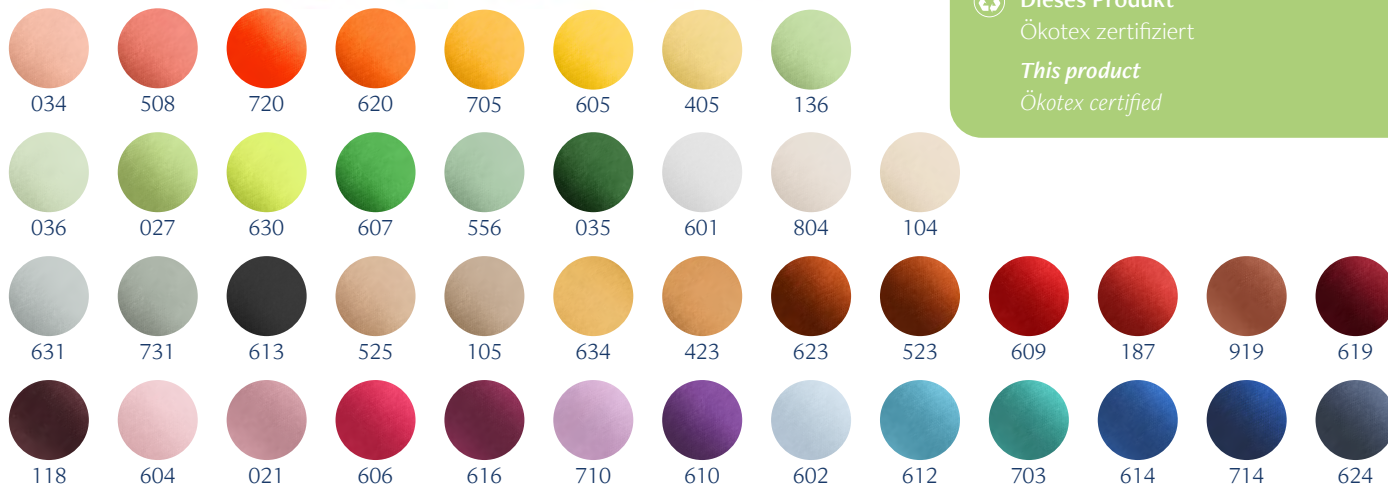

SATIN

Art.-No. 718 03 50 - ...	3 mm
Art.-No. 718 06 50 - ...	6 mm
Art.-No. 718 10 25 - ...	10 mm
Art.-No. 718 15 25 - ...	15 mm
Art.-No. 718 25 25 - ...	25 mm
Art.-No. 718 40 25 - ...	40 mm

Satinband | *Satin ribbon*

Breite | *Width*   3 | 6 | 10 | 15 | 25 | 40 mm
Länge | *Length*   50 | 25 m

Dieses Produkt
Ökotex zertifiziert
This product
Ökotex certified