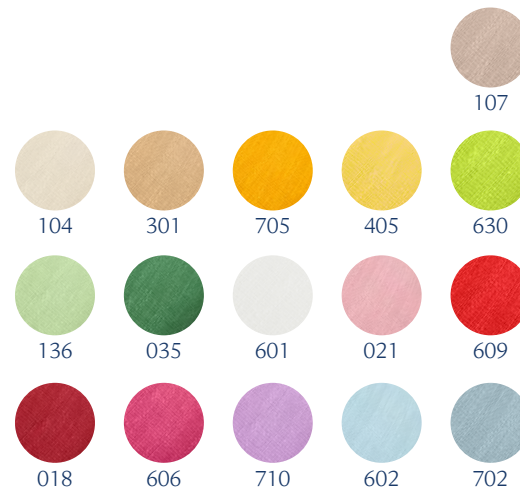

301

NEW LIFE LEINEN

Art.-No. 838 07 15 - ...	7 mm
Art.-No. 838 15 15 - ...	15 mm
Art.-No. 838 25 15 - ...	25 mm
Art.-No. 838 40 15 - ...	40 mm
Art.-No. 838 60 15 - 301	60 mm

 Leinenband | *Linen ribbon*

 Breite | *Width* 7 | 15 | 25 | 40 | 60 mm
 Länge | *Length* 15 m