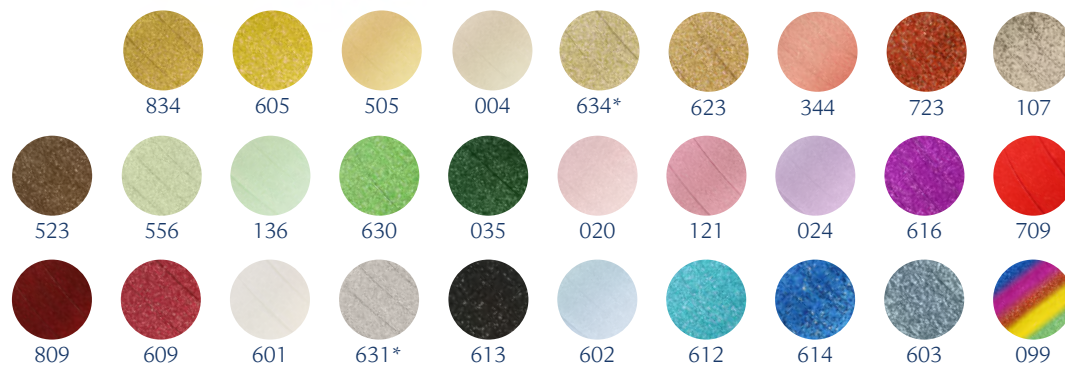

 Breite | *Width* 5 | 10 mm

 Länge | *Length* 200 | 100 m

 VE | *Unit* 24 Spulen (*Spools*)

TEXAS

Art.-No. 286 8 - ...

i Ringelband
Curling ribbon

↗ Breite		Width	10 mm
Länge		Length	200 m
📦 VE		Unit	24 Spulen (Spools)