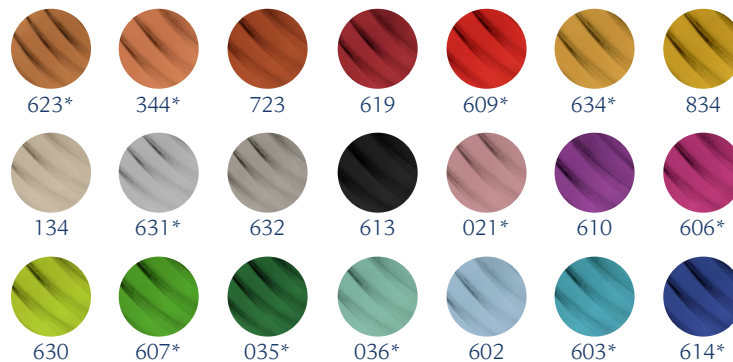

MEXICO

Art.-No. 285 5 - ...* 5 mm

Art.-No. 285 8 - ... 10 mm

*= ist verfügbar | is available

- Metallic Ringelband
  Metallic curling ribbon
- Breite | *Width* 5 | 10 mm
  Länge | *Length* 400 | 250 m
- VE 4 Spulen in Folie
  Umkarton 24 Stück
  Unit 4 Spools shrink wrapped
  Outer box 24 pieces