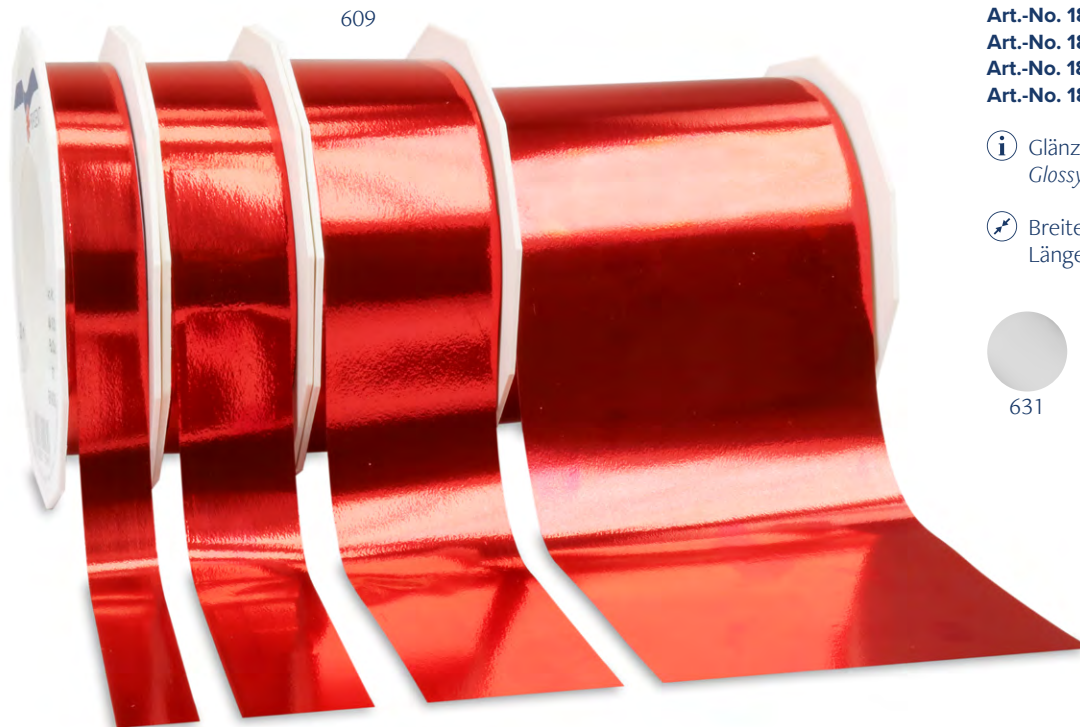

MEXICO

Art.-No. 285 5 - ...* 5 mm

Art.-No. 285 8 - ... 10 mm

*= ist verfügbar | is available

-  Metallic Ringelband
Metallic curling ribbon
-  Breite | *Width* 5 | 10 mm
Länge | *Length* 400 | 250 m
-  VE 4 Spulen in Folie
Umkarton 24 Stück
Unit 4 Spools shrink wrapped
Outer box 24 pieces