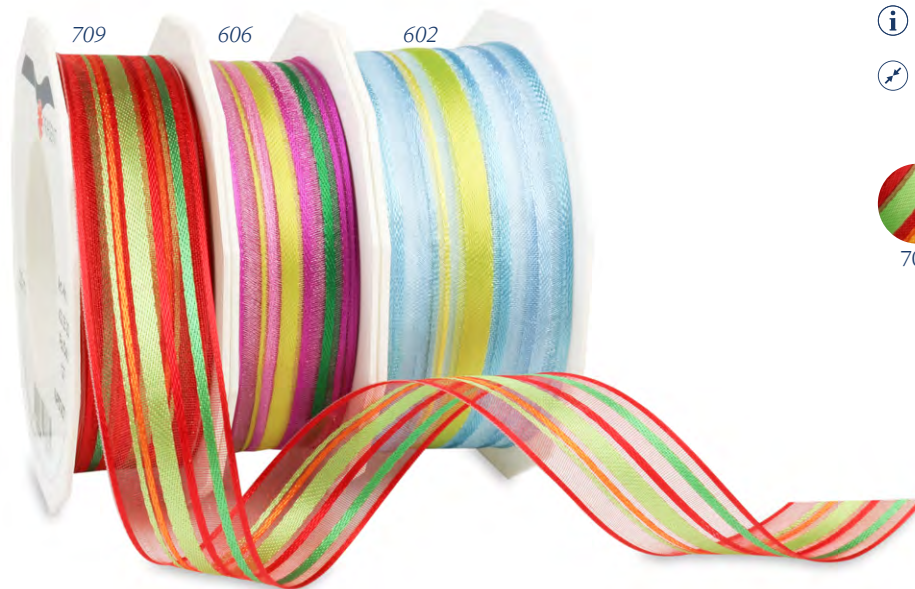

MAURITIUS

Art.-No. 569 25 20 - ... 25 mm

Art.-No. 569 40 20 - ... 40 mm

mit Drahtkante | *wired*

Breite | *Width* 25 | 40 mm
Länge | *Length* 20 m

709

606

602