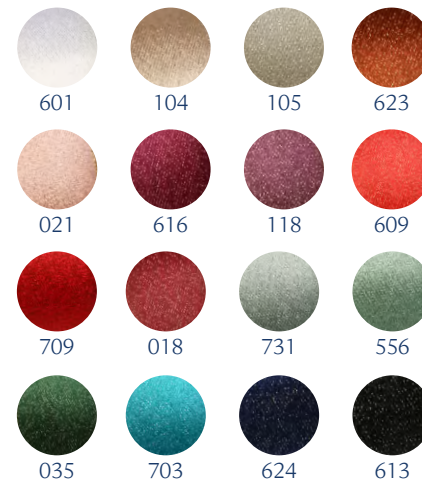

Dieses Produkt
Ökotex zertifiziert
This product
Ökotex certified