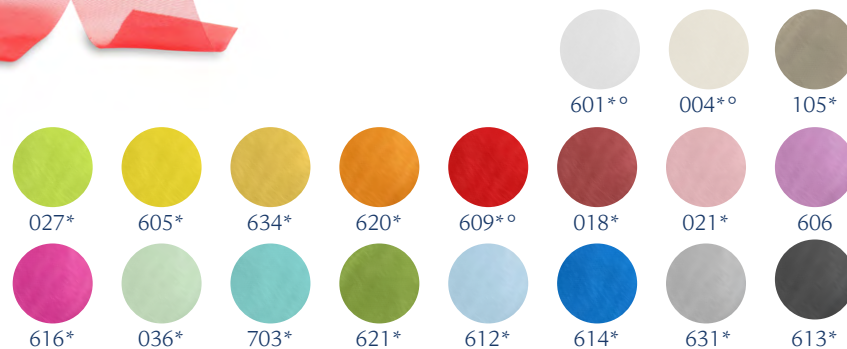

SHEER

Art.-No. 601 25 25 - ... 25 mm

Art.-No. 601 40 25 - ... 40 mm

Art.-No. 601 75 25 - ...* 72 mm

Art.-No. 601 12 25 - ...° 112 mm

*^°= ist verfügbar | is available

Organzaband | Organdy ribbon

Breite | *Width* 25 | 40 | 72 | 112 mm
Länge | *Length* 25 m