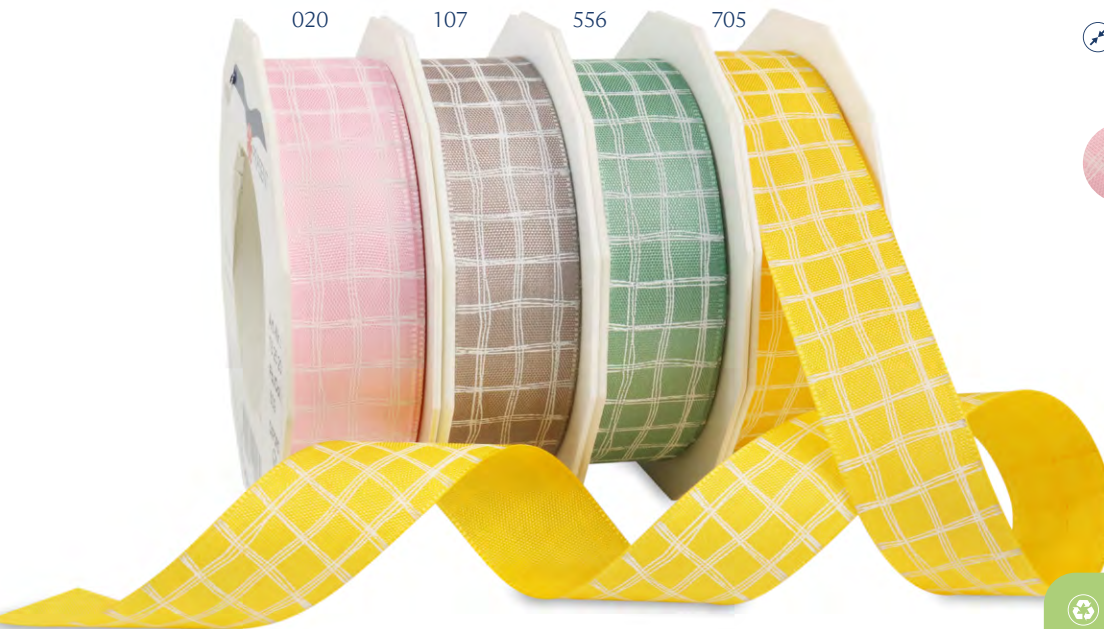

SEVILLA

Art.-No. 531 25 20 - ... 25 mm

 Seidenband | *Silk ribbon*

 Breite | *Width* 25 mm
 Länge | *Length* 20 m

020

107

556

705