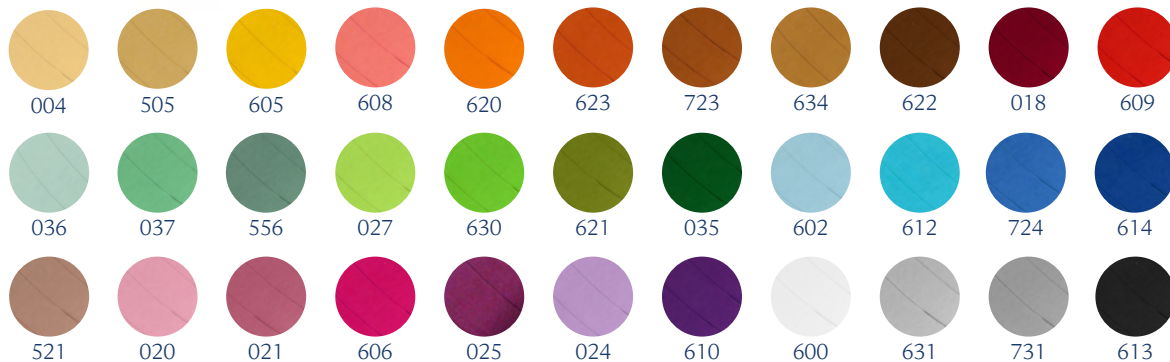

609

606

614

OPAK
Art.-No. 353 9 - ...

-  Mattes Ringelband
Mat curling ribbon
-  Breite | *Width* 10 mm
Länge | *Length* 200 m
-  VE 4 Spulen in Folie
Umkarton 24 Stück
Unit 4 Spools shrink wrapped
Outer box 24 pieces