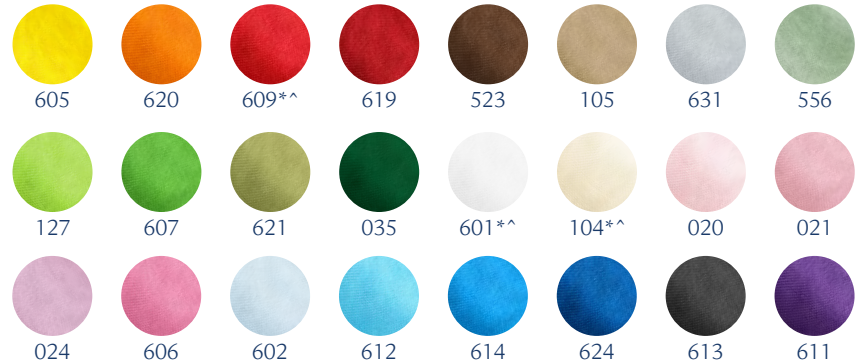

FOUR SEASONS

Art.-No. 607 10 25 - ...*	10 mm
Art.-No. 607 25 25 - ...	25 mm
Art.-No. 607 40 25 - ...	40 mm
Art.-No. 607 60 25 - ...^	60 mm

*^= ist verfügbar | is available

i Organzaband Deluxe | *Organdy Deluxe*
10 mm mit Webkante | with woven edges
25 | 40 | 60 mm
mit Drahtkante | with wired edges

✂ Breite | *Width* 10 | 25 | 40 | 60 mm
Länge | *Length* 25 m

Dieses Produkt

Zu 100% aus recyceltem Material und
Ökotex zertifiziert

This product

*Made of 100% recycled material and
Ökotex certified*