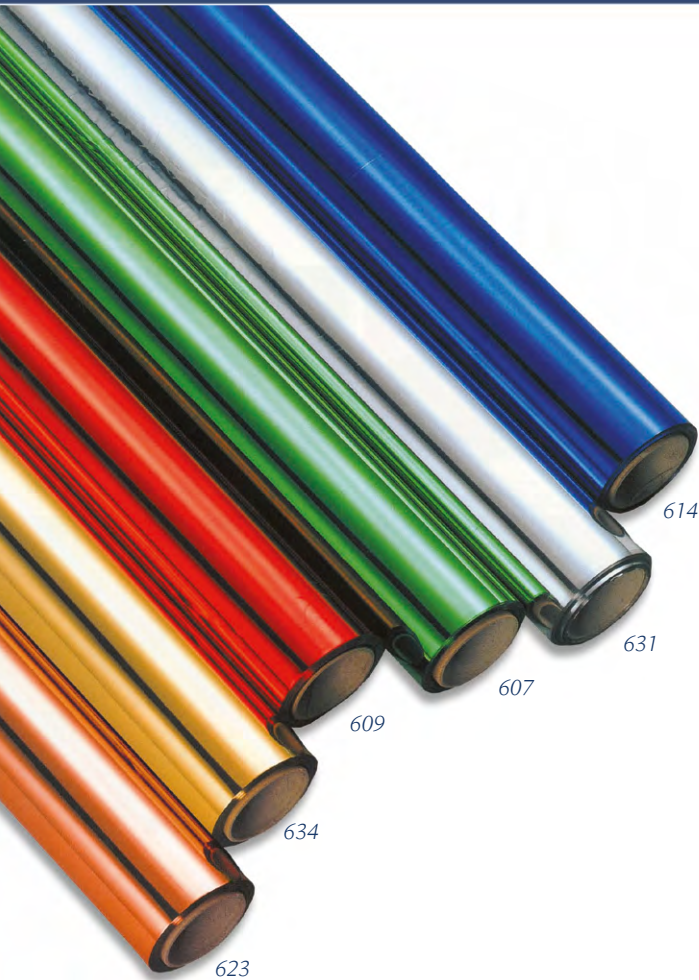

CHICAGO

Art.-No. 288 90 50 - ...

 Lochband | *Punching ribbon*

 Breite | *Width* 80 mm
 Länge | *Length* 45 m

634

601

631

ZAUBERFOLIE